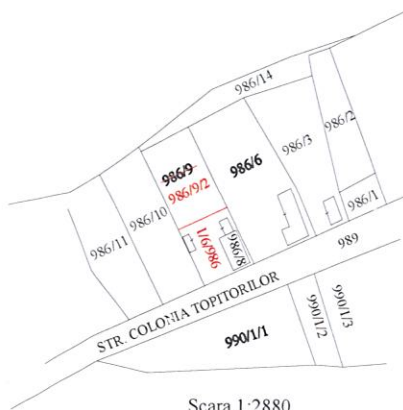

## PLAN DE AMPLASAMENT SI DELIMITARE A IMOBILULUI cu propunerea de dezlipire

Nr. Topo. 986/9	Suprafata: 1060 mp	Adresa imobilului Mun. Baia Mare, str. Colonia Topitorilor, nr. 6	
Cartea Funciara nr.:	193- Ferzeziu	U.A.T.:	BAIA MARE

I IMOBIL - INTRAVILAN

Scara 1:2880

Scara 1:2000

DUPA ATRIBUIRE NR. CADASTRAL

Scara 1:500

Nota: Documentatia servește la dezlipirea imobilului in vederea obtinerii dreptului de Superficie.

Tabel de miscare parcelara pentru dezmembrare imobil								
SITUATIA ACTUALA (Inainte de dezmembrare)				SITUATIA VIITOARE (dupa de dezmembrare)				
Nr. CF.	Nr. Topo.	suprafata		PROPRIETAR	Nr. Topo.	suprafata		PROPRIETAR
		Ha	mp			Ha	mp	
193	986/9	-	1060	STATUL ROMAN	986/9/1	-	350	Mun. BAIA MARE, domeniul privat.
					986/9/2	-	710	STATUL ROMAN
TOTAL:		-	1060		-	1060		

ATRIBUIRE NR. CADASTRAL				
Nr. Topo.	suprafata mp	PROPRIETAR	Nr. CAD. atribuit	suprafata mp
986/9/1	350	Mun. BAIA MARE, domeniul privat.		350

Data: 06. 2017