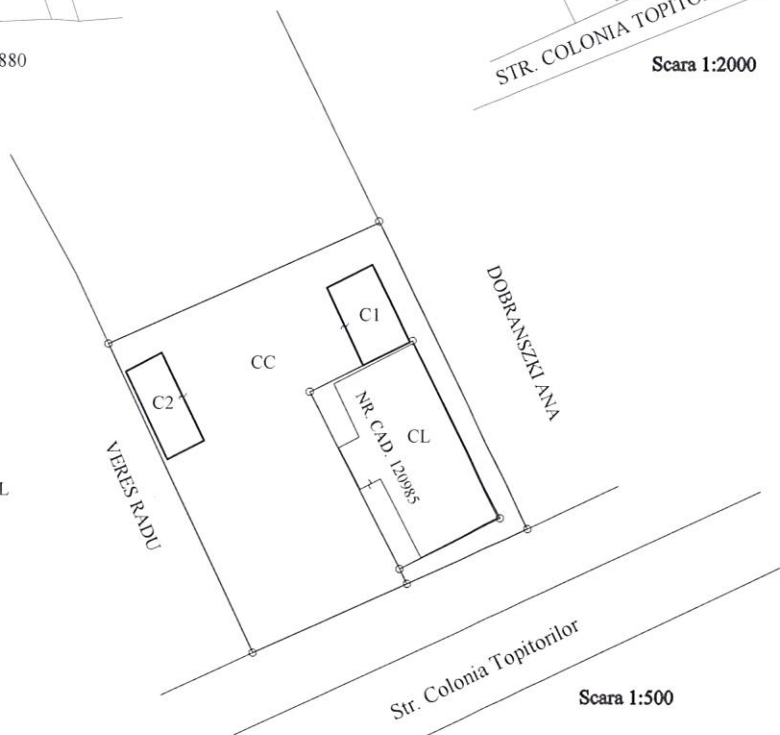

## PLAN DE AMPLASAMENT SI DELIMITARE A IMOBILULUI cu propunerea de dezlipire

Nr. Topo. 986/9	Suprafata: 1060 mp	Adresa imobilului Mun. Baia Mare, str. Colonia Topitorilor, nr. 6	
Cartea Funciara nr.:	193- Ferzeziu	U.A.T.:	BAIA MARE

I IMOBIL - INTRAVILAN

Scara 1:2880

Scara 1:2000

DUPA ATRIBUIRE NR. CADASTRAL

Scara 1:500

Nota: Documentatia servește la dezlipirea imobilului in vederea obtinerii dreptului de Superficie.

Tabel de miscare parcelara pentru dezmembrare imobil								
SITUATIA ACTUALA (Inainte de dezmembrare)				SITUATIA VIITOARE (dupa de dezmembrare)				
Nr. CF.	Nr. Topo.	suprafata		PROPRIETAR	Nr. Topo.	suprafata		PROPRIETAR
		Ha	mp			Ha	mp	
193	986/9	-	1060	STATUL ROMAN	986/9/1	-	350	Mun. BAIA MARE, domeniul privat.
					986/9/2	-	710	STATUL ROMAN
TOTAL:		-	1060		-	1060		

ATRIBUIRE NR. CADASTRAL				
Nr. Topo.	suprafata mp	PROPRIETAR	Nr. CAD. atribuit	suprafata mp
986/9/1	350	Mun. BAIA MARE, domeniul privat.		350

Data: 06. 2017