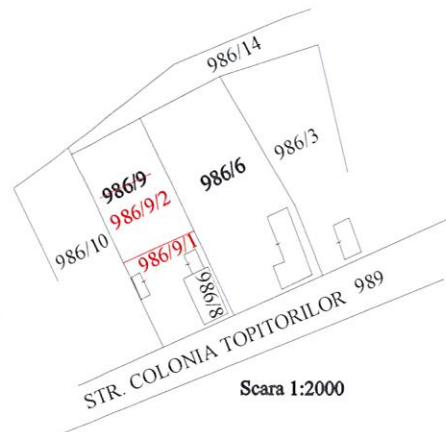

## PLAN DE AMPLASAMENT SI DELIMITARE A IMOBILULUI cu propunerea de dezlipire

Nr. Topo. 986/9	Suprafata: 1060 mp	Adresa imobilului Mun. Baia Mare, str. Colonia Topitorilor, nr. 6	
Cartea Funciara nr.:	193- Ferzeziu	U.A.T.:	BAIA MARE

I IMOBIL - INTRAVILAN

Scara 1:2880

Scara 1:2000

DUPA ATRIBUIRE NR. CADASTRAL

Scara 1:500

Nota: Documentatia servește la dezlipirea imobilului in vederea obtinerii dreptului de Superficie.

Tabel de miscare parcelara pentru dezmembrare imobil								
SITUATIA ACTUALA (Inainte de dezmembrare)				SITUATIA VIITOARE (dupa de dezmembrare)				
Nr. CF.	Nr. Topo.	suprafata		PROPRIETAR	Nr. Topo.	suprafata		PROPRIETAR
		Ha	mp			Ha	mp	
193	986/9	-	1060	STATUL ROMAN	986/9/1	-	350	Mun. BAIA MARE, domeniul privat.
					986/9/2	-	710	STATUL ROMAN
TOTAL:		-	1060		-	1060		

ATRIBUIRE NR. CADASTRAL				
Nr. Topo.	suprafata mp	PROPRIETAR	Nr. CAD. atribuit	suprafata mp
986/9/1	350	Mun. BAIA MARE, domeniul privat.		350

Data: 06. 2017